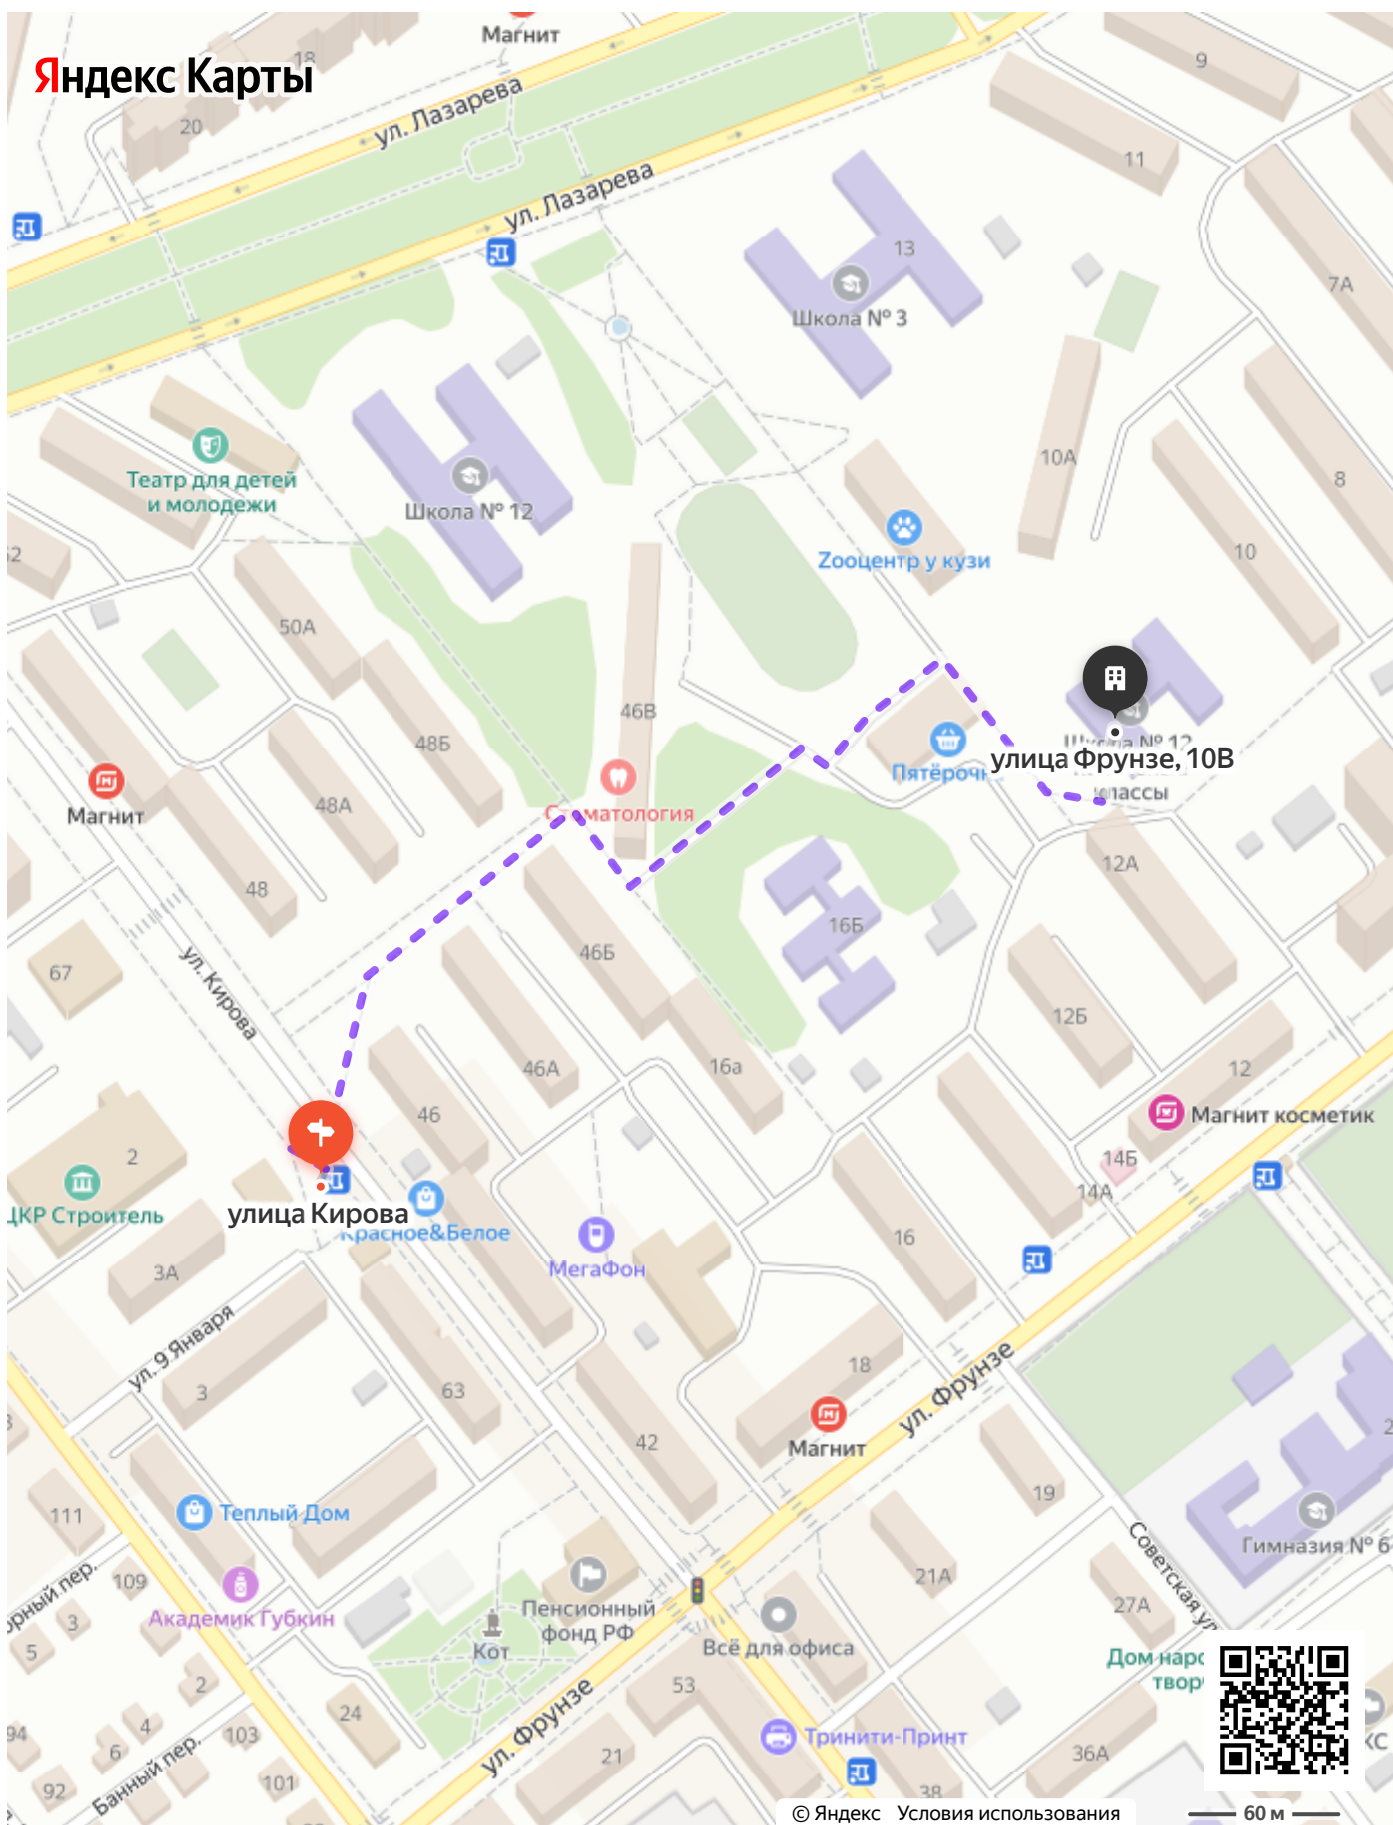

 Можно не печатать, установите Яндекс Карты на телефон

улица Лазарева — улица Лазарева, 15

Пешком 229 м, 3 мин

 Можно не печатать, установите Яндекс Карты на телефон

улица Кирова — улица Фрунзе, 10В

Пешком 500 м, 6 мин